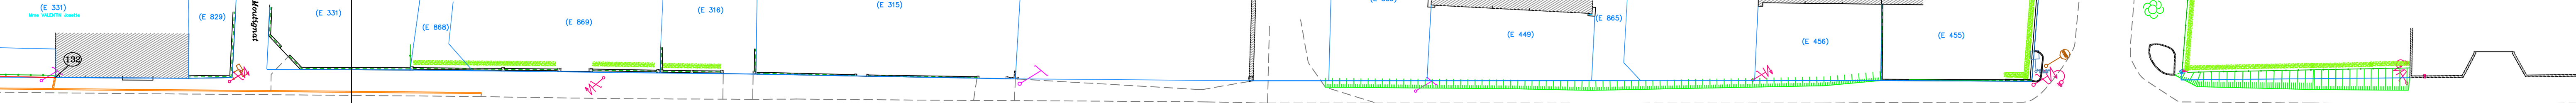

COMMUNE D'ECURY SUR COOLE

R.D.4

PLAN D'ALIGNEMENT

Ruelle Moutignat

— LIMITE CADASTRALE
— ALIGNEMENT DEFINI

Plan soumis à enquête publique
du au 2018
Vu pour être annexé à la délibération du
approuvant le plan d'alignement.

A ECURY SUR COOLE, le
Le Maire,

ECHELLE: 1/200

Planche 5sur5

GÉOMÈTRE-EXPERT
CONSEILLER VALORISER GARANTIR

SELARL Cabinet VANNIER
Olivier VANNIER (N°ordre : 5713)
56, Rue du Faubourg Saint-Antoine
51000 CHALONS EN CHAMPAGNE
T : 03.26.65.17.27
F : 03-26-68-18-60
cabinet.vannier@wanadoo.fr

557ALIGNEMENT.dwg
Dressé le : 28/02/18

Légende	
---	Limite de culture
●	Arbre-Soigné
●	Arbre
●	Hols
—	Bordure
—	Grillage
■	Coiffet EDF
■	Câbles
●	Poteau EDF
●	Assèchement
■	Plaque PTT
●	Poteau PTT
●	Bornes
■	Lampadaire