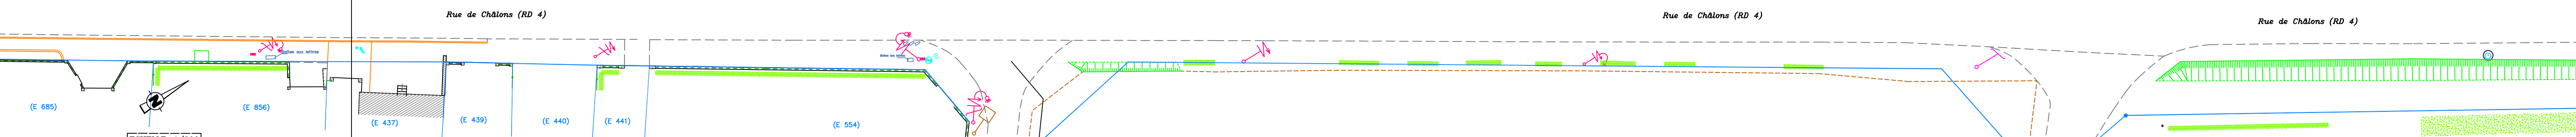

COMMUNE D'ECURY SUR COOLE

R.D.4

PLAN D'ALIGNEMENT

Ruelle Moutignat

— LIMITE CADASTRALE
— ALIGNEMENT DEFINI

Plan soumis à enquête publique
du au 2018
Vu pour être annexé à la délibération du
approuvant le plan d'alignement.

A ECURY SUR COOLE, le
Le Maire,

ECHELLE: 1/200

Planche 5sur5

GÉOMÈTRE-EXPERT
CONSEILLER VALORISER GARANTIR

SELARL Cabinet VANNIER
Olivier VANNIER (N°ordre : 5713)
56, Rue du Faubourg Saint-Antoine
51000 CHALONS EN CHAMPAGNE
T : 03.26.65.17.27
F : 03-26-68-18-60
cabinet.vannier@wanadoo.fr

557ALIGNEMENT.dwg
Dressé le : 28/02/18

Légende	
---	Limite de culture
●	Arbre-Soigné
●	Arbre
●	Hols
—	Bordure
—	Grillage
■	Coiffet EDF
■	Câbles
●	Poteau EDF
●	Assèchement
■	Plaque PTT
●	Poteau PTT
●	Bornes
■	Lampadaire