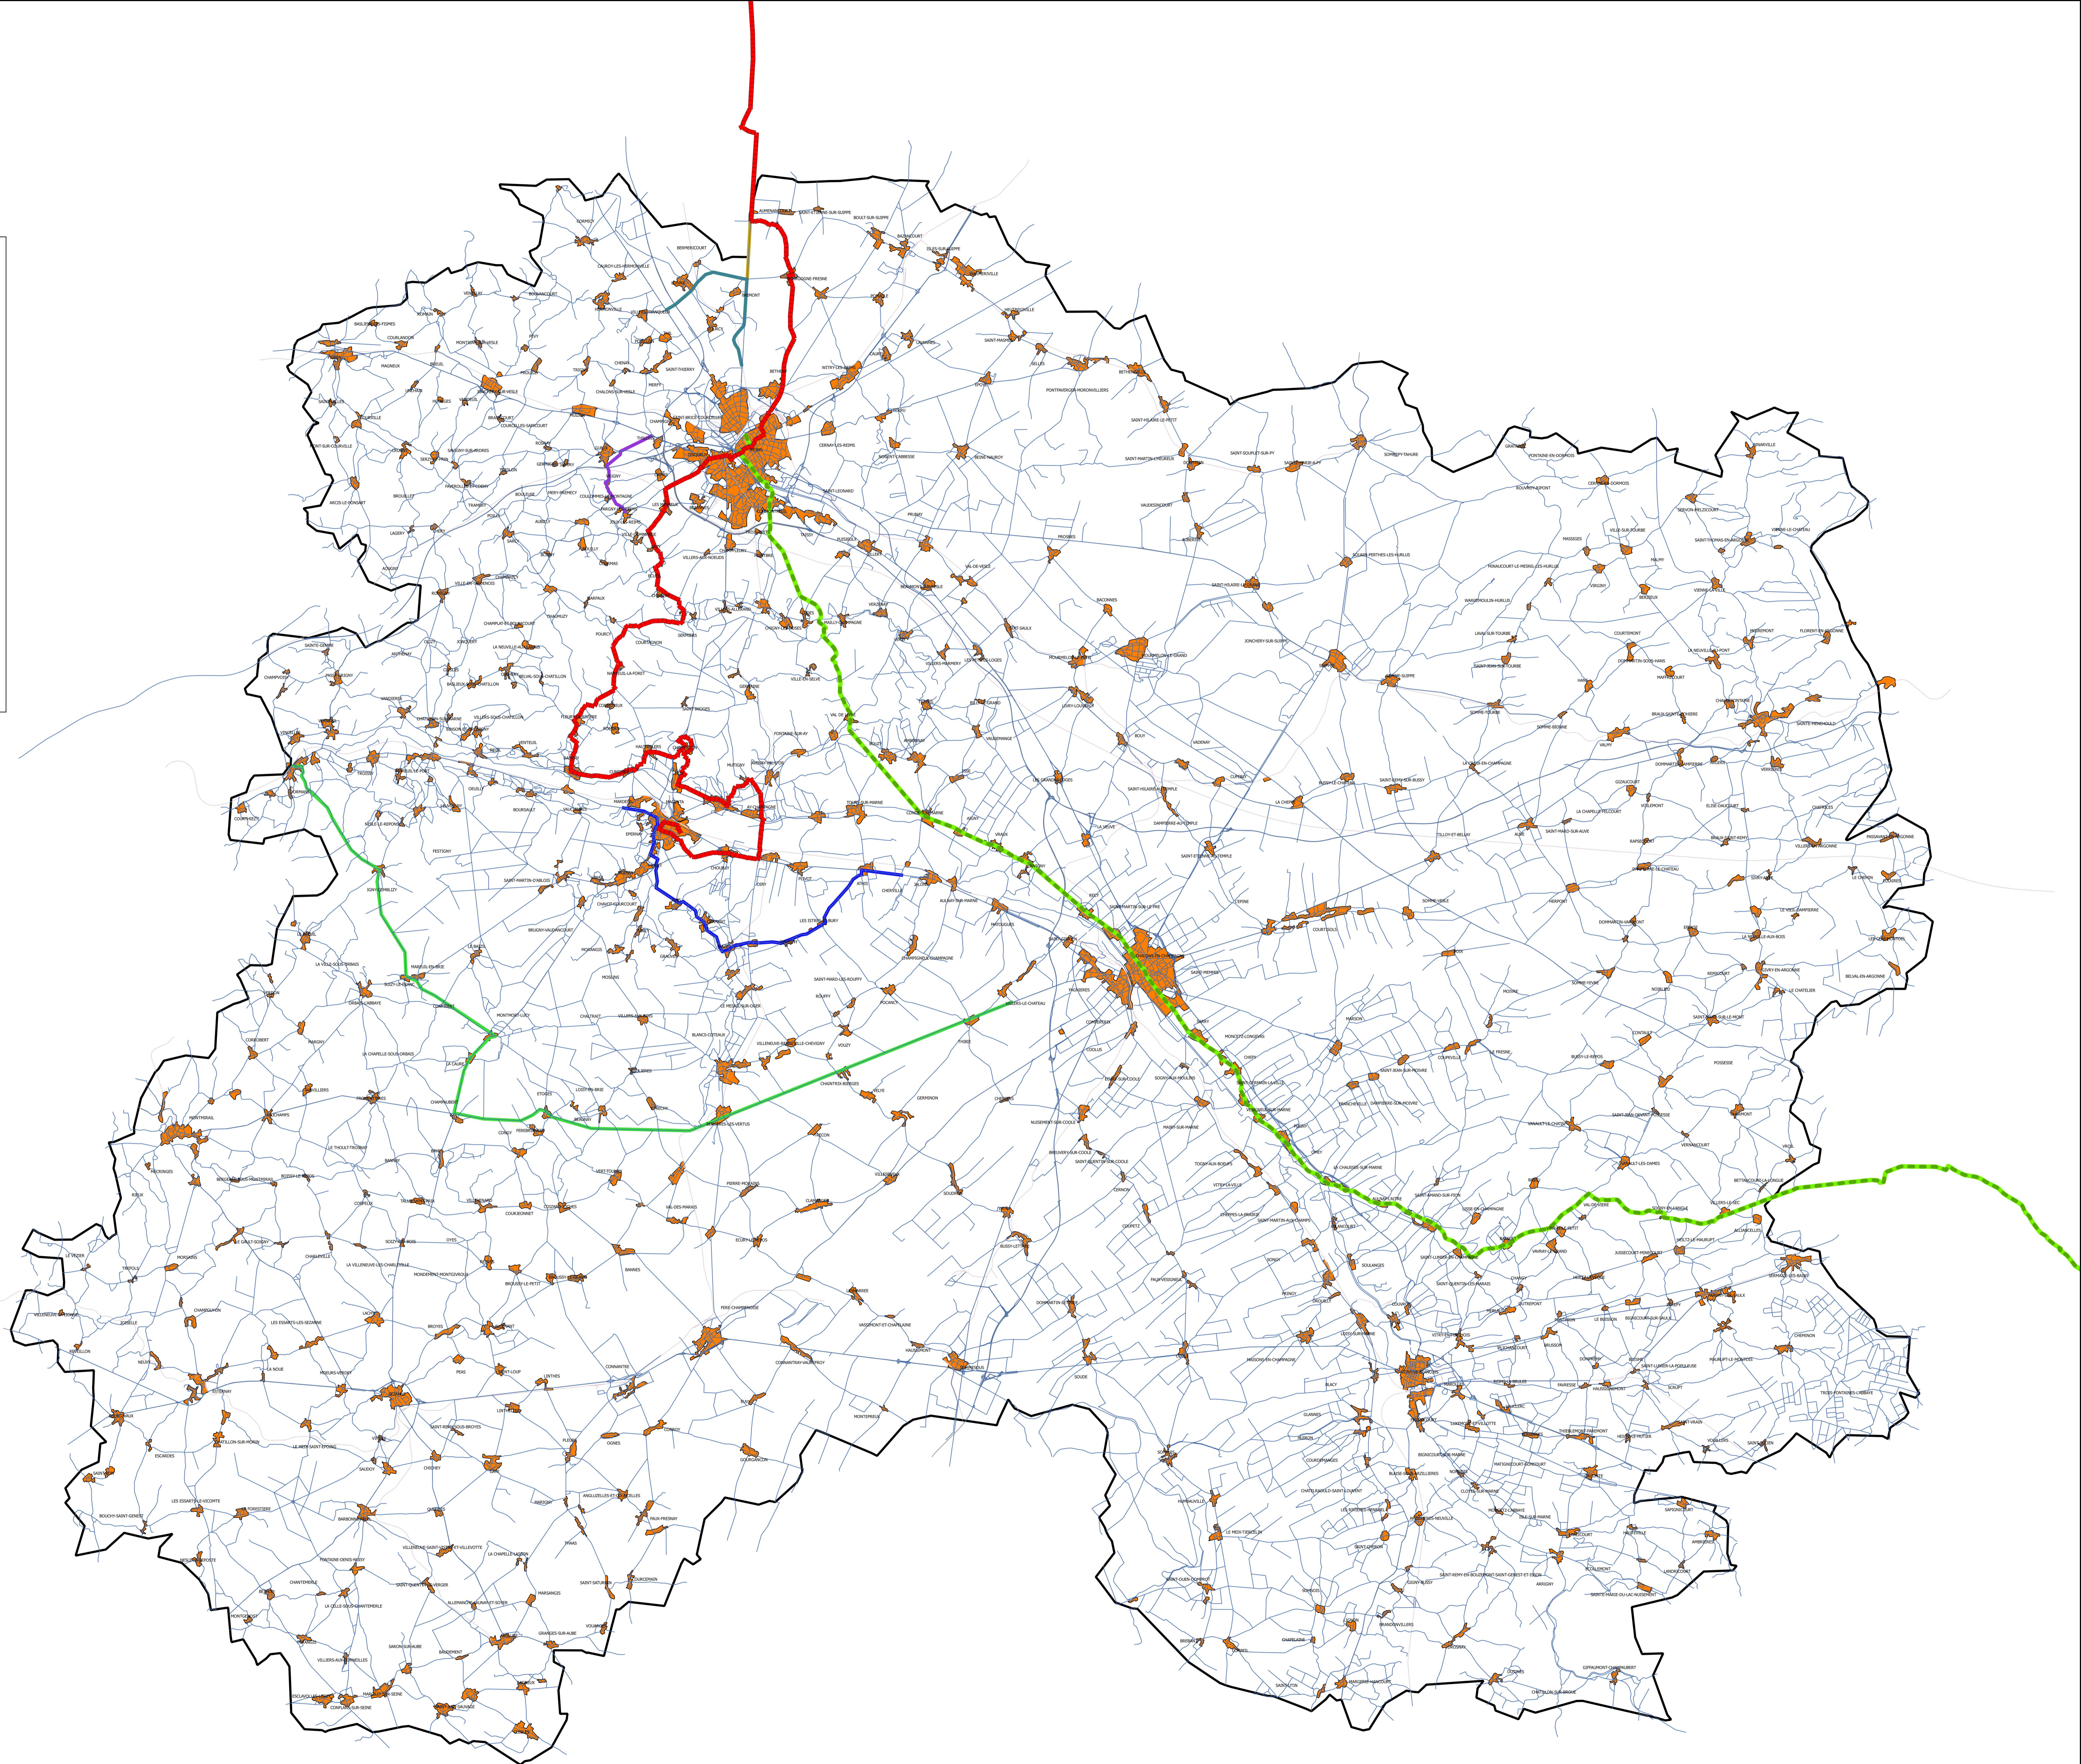

Tour de France 2019 Marne

Légende

— Étape 3 : BINCHE - EPERNAY (08/07)

— Étape 4 : REIMS - NANCY (09/07)

— Voie ferrée

Déviations :

— Coupure d'axe

— Itinéraire de substitution

— Itinéraire de substitution 2

— Transit Poids Lourds

— Transit Véhicules Légers

RÉPUBLIQUE FRANÇAISE

PRÉFET
DE LA MARNE