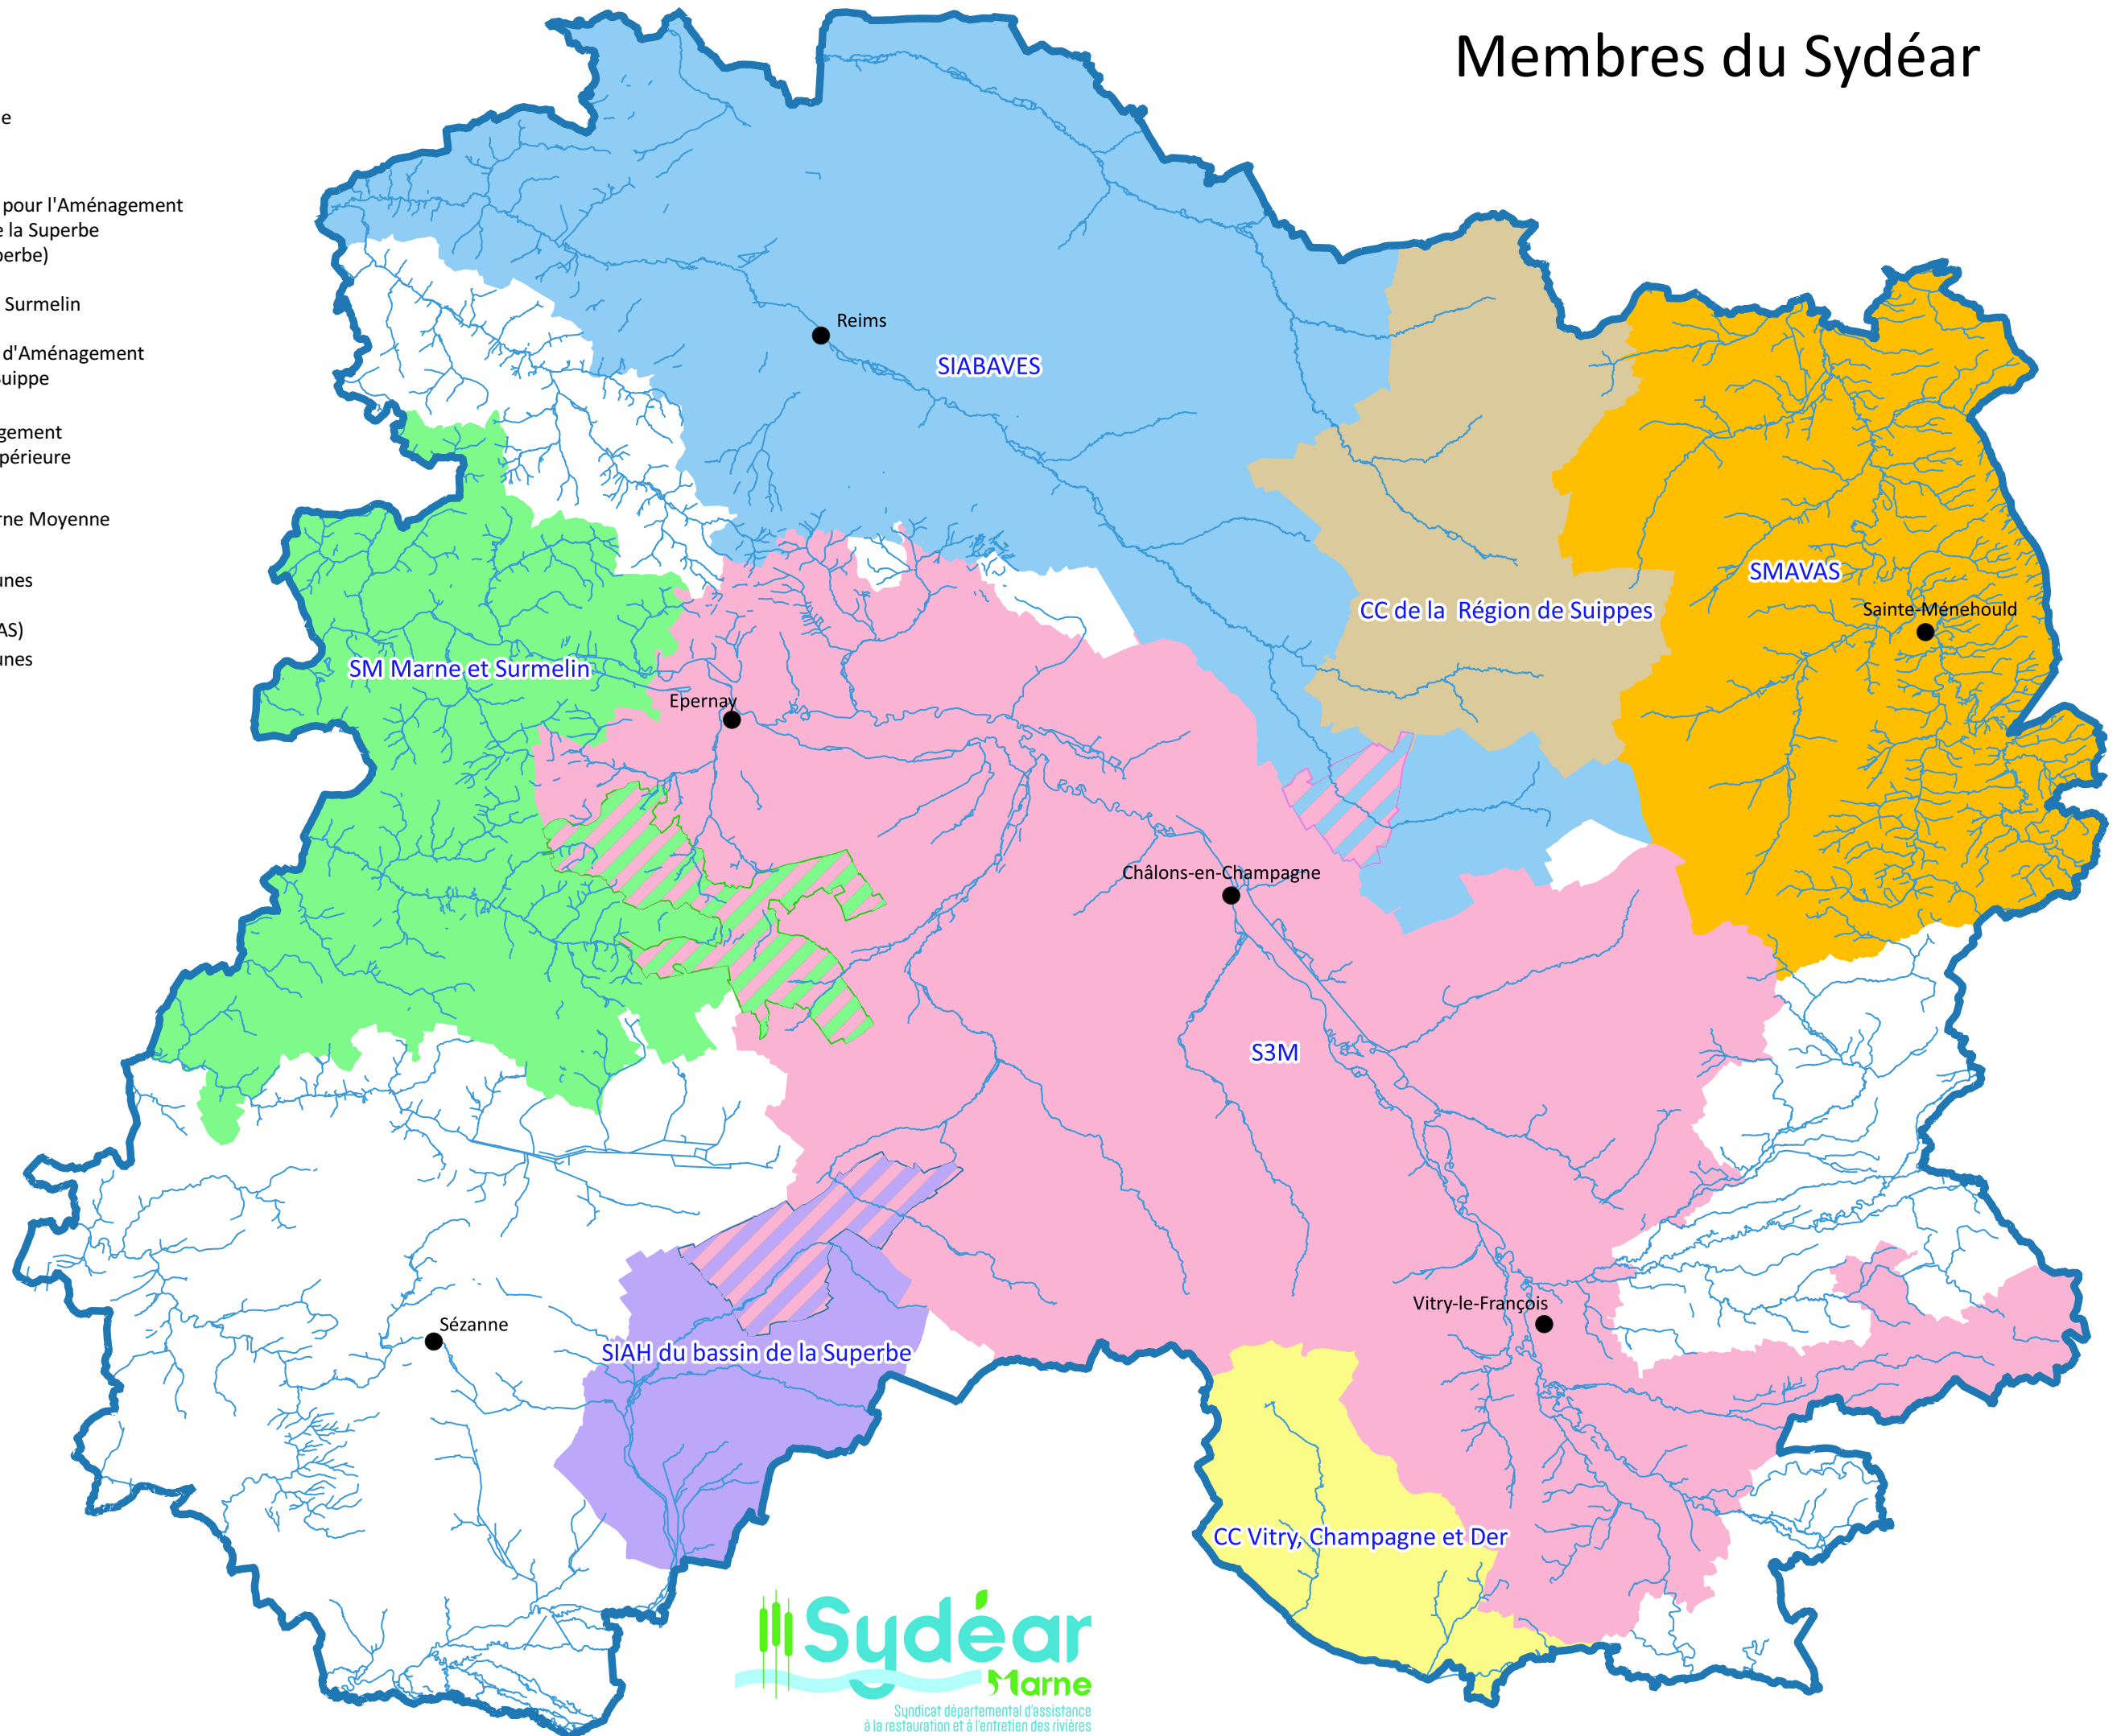

Membres du Sydéar

Structures adhérentes

Département de la Marne

Syndicat Intercommunal pour l'Aménagement Hydraulique du bassin de la Superbe (SIAH du bassin de la Superbe)

Syndicat Mixte Marne et Surmelin

Syndicat Intercommunal d'Aménagement des bassins Aisne Vesle Suipe (SIABAVES) / GEMA

Syndicat Mixte d'Aménagement de la Vallée de l'Aisne Supérieure (SMAVAS)

Syndicat Mixte de la Marne Moyenne (S3M)

Communauté de Communes de la Région de Suippes (hors territoire du SMAVAS)

Communauté de Communes Vitry, Champagne et Der (hors territoire du S3M)

1:350 000