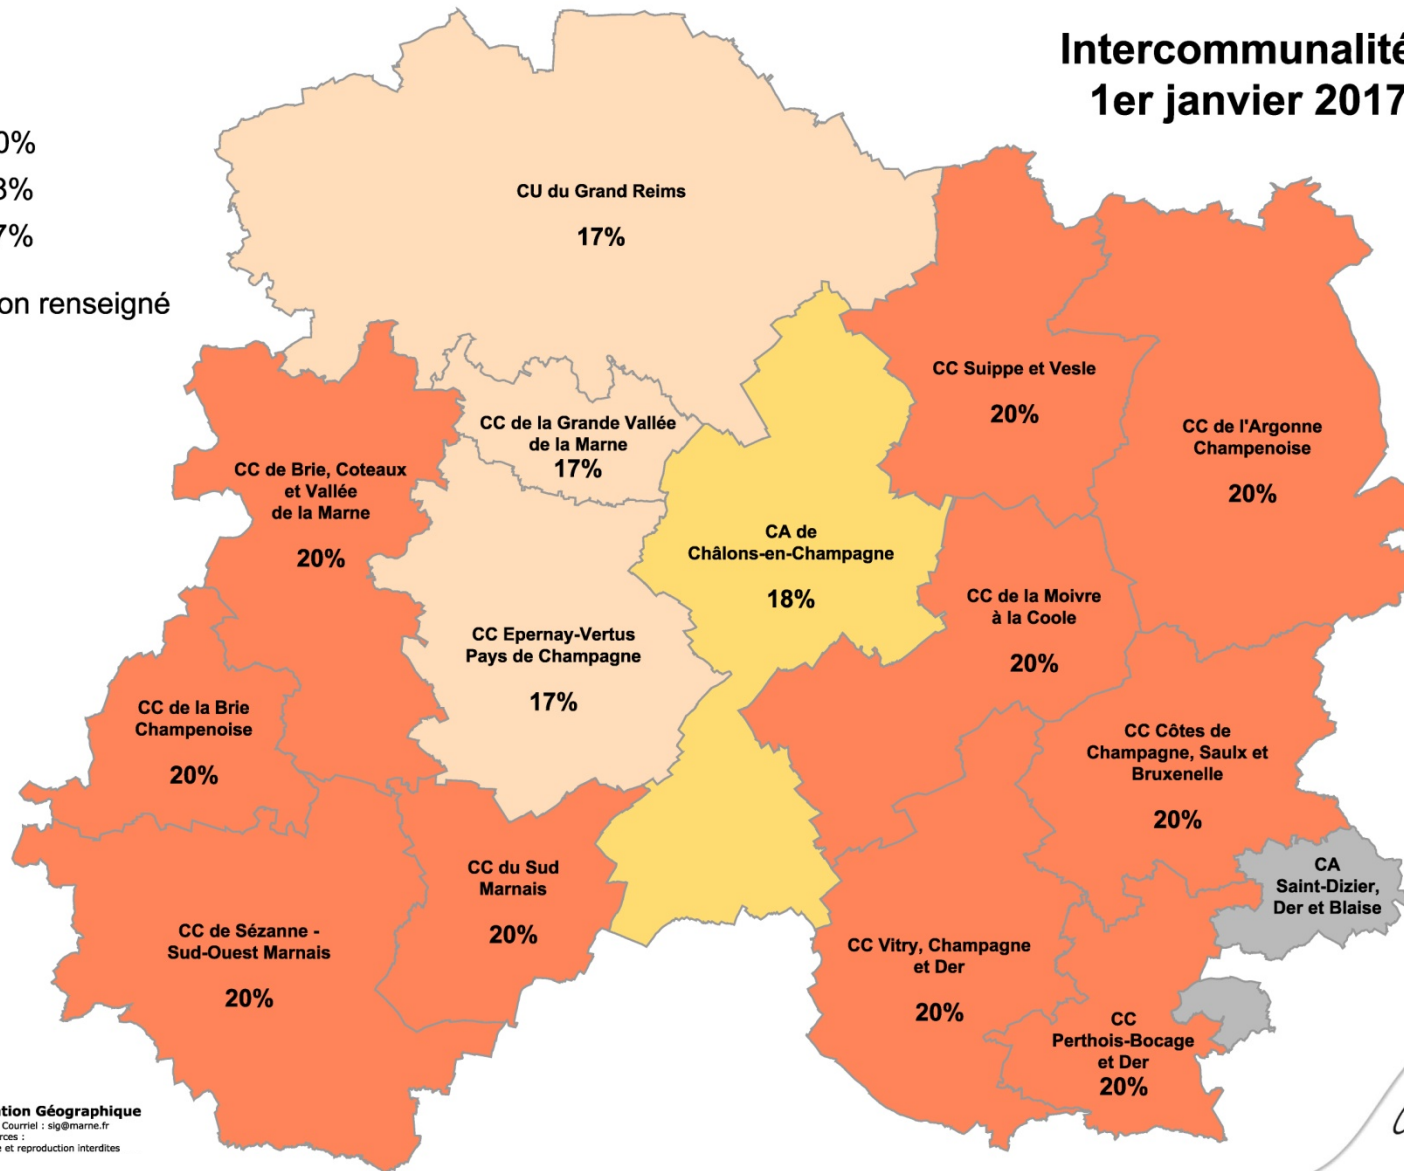

Intercommunalités 1er janvier 2017

Service d'Information Géographique
Tél : 03.26.69.40.36 / Courriel : sig@marne.fr
Sources :
© IGN Bdcarto ® / Copie et reproduction interdites